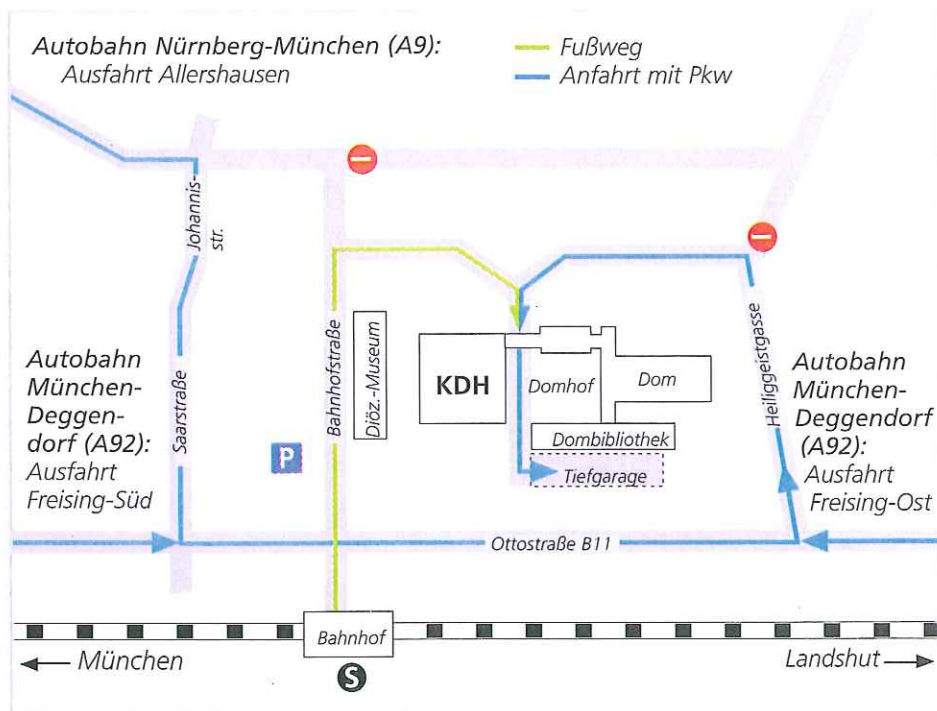

So erreichen Sie uns

Die wichtigsten Anreisemöglichkeiten auf einen Blick:

- Der Bahnhof Freising liegt an der Strecke Regensburg/Passau-München. Die Fahrzeit der Züge von und nach München beträgt etwa 25 Minuten. Freising ist die Endstation der S-Bahnlinie 1. Vom Bahnhof erreichen Sie in ca. 10 Gehminuten unser Haus.
- Der Flughafen München liegt kaum 10 Autominuten entfernt. Von dort besteht eine Busverbindung zum Freisinger Bahnhof (Buslinie 635).
- Den Anfahrtsweg mit dem Pkw entnehmen Sie bitte der nachfolgenden Grafik. Es bestehen ausreichend Parkmöglichkeiten in der hauseigenen Tiefgarage.