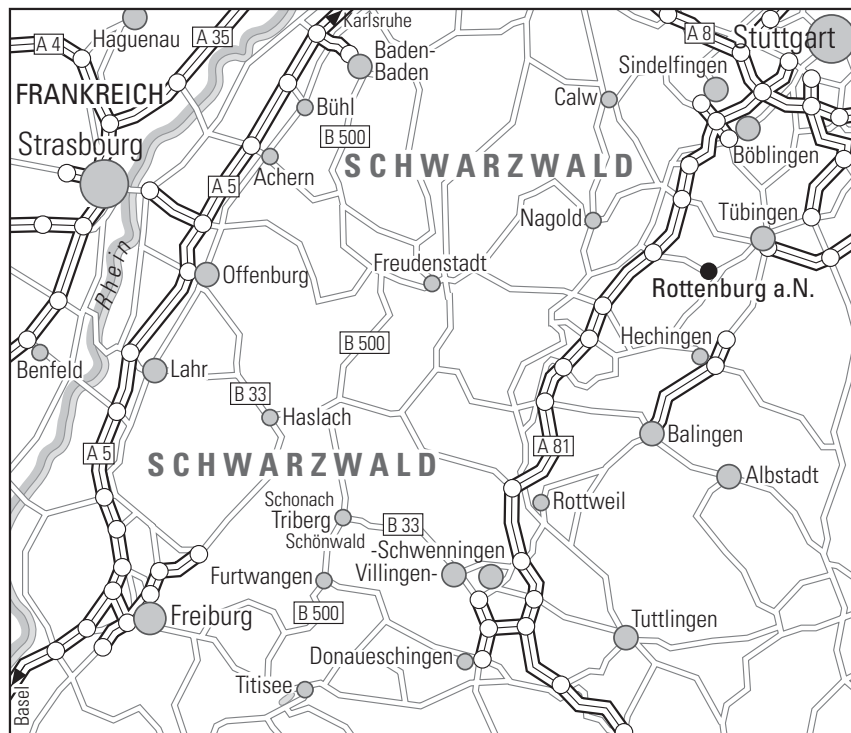

So finden Sie uns:

Mit dem Auto: Rottenburg ist an die A 81 verkehrsgünstig angebunden und nur rund 8 Minuten von der Autobahnausfahrt entfernt.

Bitte folgen Sie der Ausschilderung INDUSTRIEGEBIET (Nicht Stadtmittel!), danach immer geradeaus bis zur Ampelanlage bei der Shell-Tankstelle. Ab hier ist das Hotel ausgeschildert.

Die Entfernung zum Großraum Stuttgart beträgt nur ca. 30 Kilometer, weitere Städte wie Tübingen oder Reutlingen können Sie in 15-20 Minuten erreichen.

Bei PKW-Anreise stehen Ihnen 31 Tiefgaragenplätze zur Verfügung sowie ausreichende Parkmöglichkeiten rund um das Hotel.

Mit öffentlichen Verkehrsmitteln:

Mit der Bahn bis Rottenburg Bahnhof, dann Taxi oder Fußweg (20 Minuten).

Best Western Hotel Convita

Röntgenstraße 38 · 72108 Rottenburg am Neckar
Telefon (0 74 72) 9 29-0 · Telefax (0 74 72) 9 29-888

info@convita-rottenburg.bestwestern.de · www.convita-rottenburg.bestwestern.de

Best Western Tagungsservice (0 61 96) 47 24 - 860

Best Western Reservierung 0 18 02 - 21 25 88